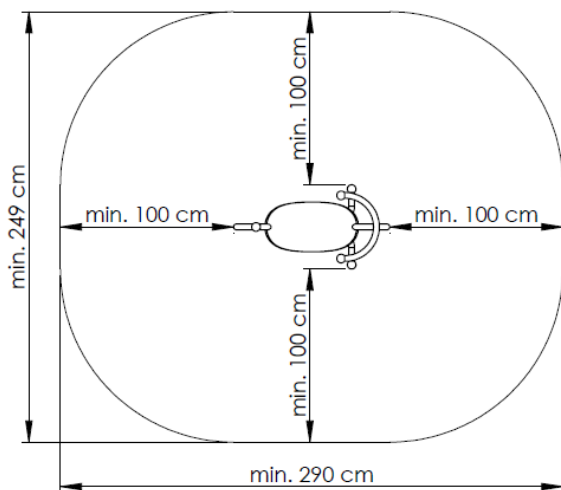

MŰSZAKI LEÍRÁS

Rugós játék 'kerékpár'

Méreték – magasság x szélesség x hosszúság <i>Méreték - mag. x szél. x hossz.</i>	70 x 49 x 90 cm
Teljes súly <i>Teljes súly</i>	28 kg
Minimális esési tér méretei <i>Minimális esési tér méretei</i>	290 x 249 cm
Szabad esési magasság <i>Szabad esési magasság</i>	<60 cm
Felület <i>Felület</i>	homok, kavics, szintetikus felület <i>homok, kavics, szintetikus felület</i>
Minimális esési tér területe <i>Minimális esési tér területe</i>	63 700 cm ²
Alapozás mélysége <i>Alapozás mélysége</i>	>20 cm
Javasolt felhasználói korosztály <i>Javasolt felhasználói korosztály</i>	3-12 éves kor <i>3-12 éves kor</i>
Megfelelőségi tanúsítvány <i>Megfelelőségi tanúsítvány</i>	EN 1176-1, EN 1176-6
Termékkód <i>Termékkód</i>	177.011.00x.001

Leírás

- Ülés magas minőségű vörösfenyőből
- Rugó Ø18xØ170x410 mm
- Fém elemek rozsdamentes acélból
- Beton horgony (a) / lapos *horgony* (b)

MŰSZAKI RAJZOK

CSOMAGOLÁSI INFORMÁCIÓK

	Darabok csomagonként 	Csomagolási egység méretei 	Csomagolási egység súlya 	Csomagolási egységek raklaponként 	Raklap magassága 	Súly raklaponként <i>Súly raklaponként</i> 
rugós játék <i>rugós játék</i>	1	56 x 43 x 32 cm	13 kg	10	-	-
rugó <i>rugó</i>	1	41 x 18 x 19 cm	8 kg	60	-	-
Beton / lapos horgony <i>Talajhorgony / lapos</i>	1	40 x 25 x 25 cm / 35x25x3,5cm	7 / 4 kg	60 / 125	-	-