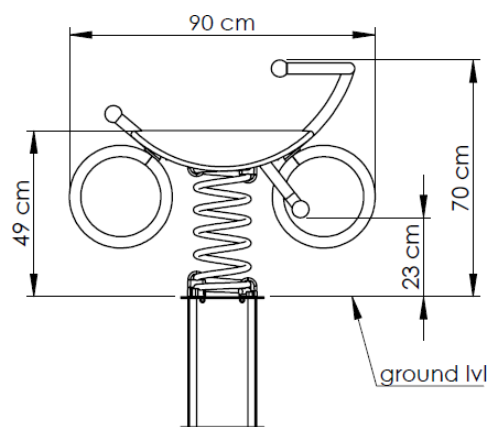

MŰSZAKI LEÍRÁS

Rugós játék 'kerékpár'

Méreték – magasság x szélesség x hosszúság <i>Méreték - mag. x szél. x hossz.</i>	70 x 49 x 90 cm
Teljes súly <i>Teljes súly</i>	28 kg
Minimális esési tér méretei <i>Minimális esési tér méretei</i>	290 x 249 cm
Szabad esési magasság <i>Szabad esési magasság</i>	<60 cm
Felület <i>Felület</i>	homok, kavics, szintetikus felület <i>homok, kavics, szintetikus felület</i>
Minimális esési tér területe <i>Minimális esési tér területe</i>	63 700 cm ²
Alapozás mélysége <i>Alapozás mélysége</i>	>20 cm
Javasolt felhasználói korosztály <i>Javasolt felhasználói korosztály</i>	3-12 éves kor <i>3-12 éves kor</i>
Megfelelőségi tanúsítvány <i>Megfelelőségi tanúsítvány</i>	EN 1176-1, EN 1176-6
Termékkód <i>Termékkód</i>	177.011.00x.001

Leírás

- Ülés magas minőségű vörösfenyőből
- Rugó Ø18xØ170x410 mm
- Fém elemek rozsdamentes acélból
- Beton horgony (a) / lapos *horgony* (b)

MŰSZAKI RAJZOK

CSOMAGOLÁSI INFORMÁCIÓK

	Darabok csomagonként 	Csomagolási egység méretei 	Csomagolási egység súlya 	Csomagolási egységek raklaponként 	Raklap magassága 	Súly raklaponként <i>Súly raklaponként</i> 
rugós játék <i>rugós játék</i>	1	56 x 43 x 32 cm	13 kg	10	-	-
rugó <i>rugó</i>	1	41 x 18 x 19 cm	8 kg	60	-	-
Beton / lapos horgony <i>Talajhorgony / lapos</i>	1	40 x 25 x 25 cm / 35x25x3,5cm	7 / 4 kg	60 / 125	-	-