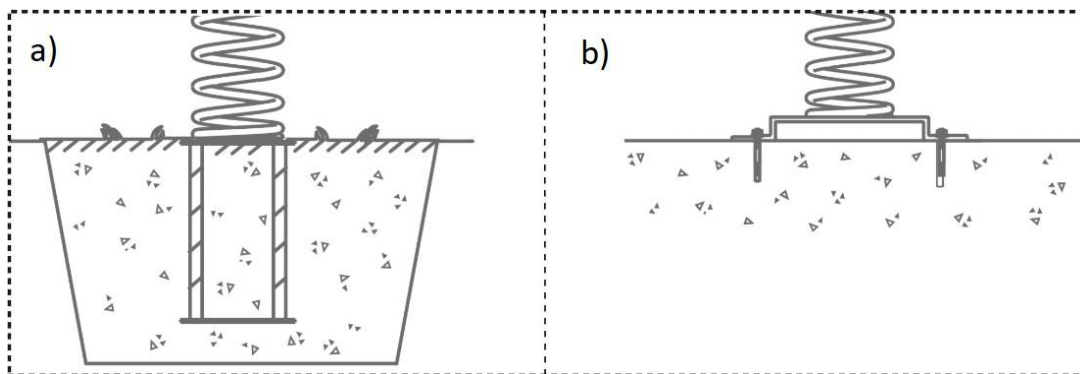

MŰSZAKI LEÍRÁS

Rugós játék 'kerékpár'

Méreték – magasság x szélesség x hosszúság <i>Méreték - mag. x szél. x hossz.</i>	70 x 49 x 90 cm
Teljes súly <i>Teljes súly</i>	28 kg
Minimális esési tér méretei <i>Minimális esési tér méretei</i>	290 x 249 cm
Szabad esési magasság <i>Szabad esési magasság</i>	<60 cm
Felület <i>Felület</i>	homok, kavics, szintetikus felület <i>homok, kavics, szintetikus felület</i>
Minimális esési tér területe <i>Minimális esési tér területe</i>	63 700 cm ²
Alapozás mélysége <i>Alapozás mélysége</i>	>20 cm
Javasolt felhasználói korosztály <i>Javasolt felhasználói korosztály</i>	3-12 éves kor <i>3-12 éves kor</i>
Megfelelőségi tanúsítvány <i>Megfelelőségi tanúsítvány</i>	EN 1176-1, EN 1176-6
Termékkód <i>Termékkód</i>	177.011.00x.001

Leírás

- Ülés magas minőségű vörösfenyőből
- Rugó Ø18xØ170x410 mm
- Fém elemek rozsdamentes acélból
- Beton horgony (a) / lapos *horgony* (b)

MŰSZAKI RAJZOK

CSOMAGOLÁSI INFORMÁCIÓK

	Darabok csomagonként 	Csomagolási egység méretei 	Csomagolási egység súlya 	Csomagolási egységek raklaponként 	Raklap magassága 	Súly raklaponként <i>Súly raklaponként</i> 
rugós játék <i>rugós játék</i>	1	56 x 43 x 32 cm	13 kg	10	-	-
rugó <i>rugó</i>	1	41 x 18 x 19 cm	8 kg	60	-	-
Beton / lapos horgony <i>Talajhorgony / lapos</i>	1	40 x 25 x 25 cm / 35x25x3,5cm	7 / 4 kg	60 / 125	-	-