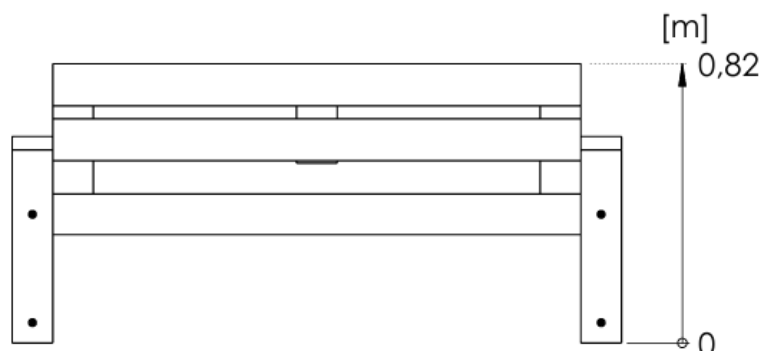

TERMÉKADATLAP

Háttámlás pad | UH-02

Felhasznált anyagok

- A pad szerkezete 40 × 120 mm és 20 × 80 mm keresztmetszetű újrahasznosított deszkákból készül.
- Polietilénből (LDPE és HDPE), valamint természetes és szintetikus textilszálak keverékéből készült elemek.
- Rozsdamentes vagy horganyzott acél kötőelemek és csavarok.

Méretek

Hossz: 180 cm

Szélesség: 56 cm

Magasság: 0,82 m