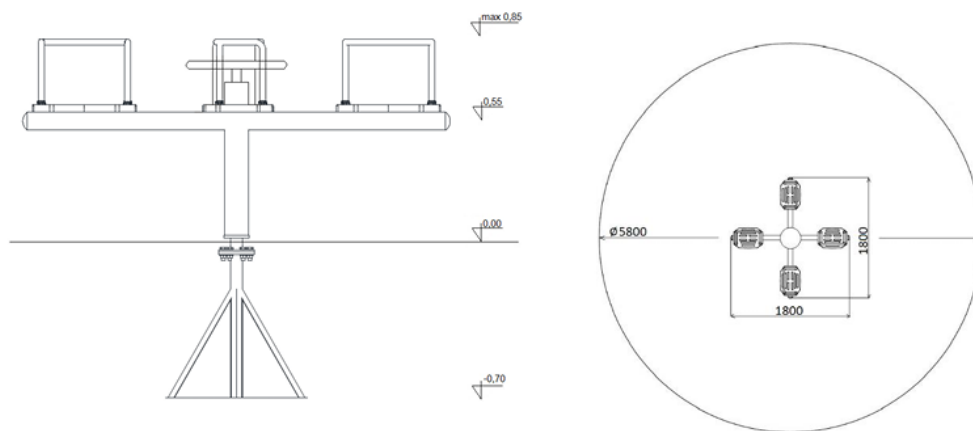

Műszaki adatlap

Kereszt körhinta kormányval (CTR-10)

Műszaki adatok

- Szimbólum: CTR-10
- Hossz: 1800 mm
- Szélesség: 1800 mm
- Teljes magasság: 850 mm
- Teljes tömeg: 80 kg
- Biztonsági zóna: \varnothing 5500 mm
- Korosztály: 3–12 év
- Szabad esési magasság: 550 mm
- Szabvány: EN 1176-1:2017, EN 1176-5:2019
- Pótalkatrész-ellátás: Igen
- Termékcsoport: Közületi játszótéri eszköz

Anyagspecifikáció

- Tűzihorganyzott és porszórt acélszerkezet.
- Gumi ülések alumínium merevítőlemezzel.
- Minden kötőelem rozsdamentes acélból készül.

Burkolati előírás

A termékhez legalább 1 méteres esési magasságnak megfelelő ütéscsillapító burkolat szükséges: gyep, termőtalaj, fakéreg (20–80 mm), faapríték (5–30 mm), homok vagy kavics (0,25–8 mm), illetve 42 mm vastag szintetikus burkolat. A laza burkolatok minimális vastagsága 20 cm.