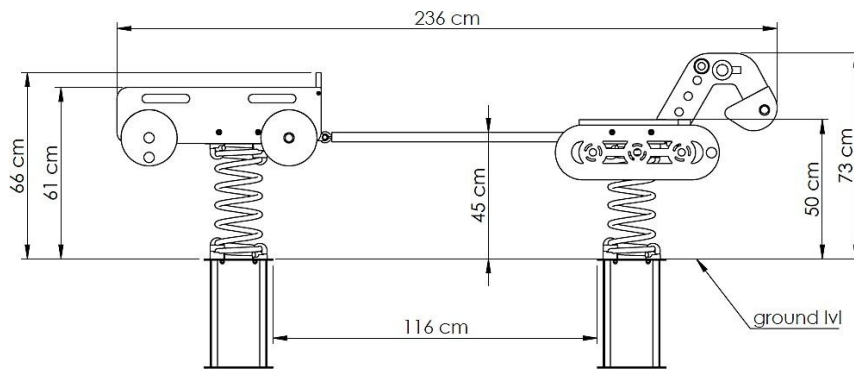

## MŰSZAKI LEÍRÁS

Rugós játékok 'kotró pótkocsival'	
Méretek – magasság x szélesség x hosszúság	77 x 47 x 236 cm
Teljes súly	62 kg
Esési tér minimális méretei	436 x 247 cm
Szabad esési magasság	<1 m
Felület	homok, kavics, szintetikus felület
Esési tér minimális területe	99 100 cm <sup>2</sup>
Alapozás mélysége	>20 cm
Javasolt felhasználói korosztály	3-12 éves kor <i>3-12 lat</i>
Megfelelőségi tanúsítvány	EN 1176-1, EN 1176-6
Termékkód	177.035.00x.001

### Leírás *Opis:*

- HDPE panelek 19 mm
- Rugó Ø18xØ170x410 mm
- Fém lábtámasz
- Beton horgony (a) / lapos horgony (b)

### CSOMAGOLÁSI INFORMÁCIÓK

	Darabok csomagonként	Csomagolási egység méretei	Csomagolási egység súlya	Csomagolási egységek raklaponként	Raklap magassága	Súly raklaponként
rugós játék	1	-	-	-	-	-
rugó	1	41 x 18 x 19 cm	8 kg	60	-	-
Beton / lapos horgony	1	40 x 25 x 25 cm / 35x25x3,5cm	7 / 4 kg	60 / 125	-	-