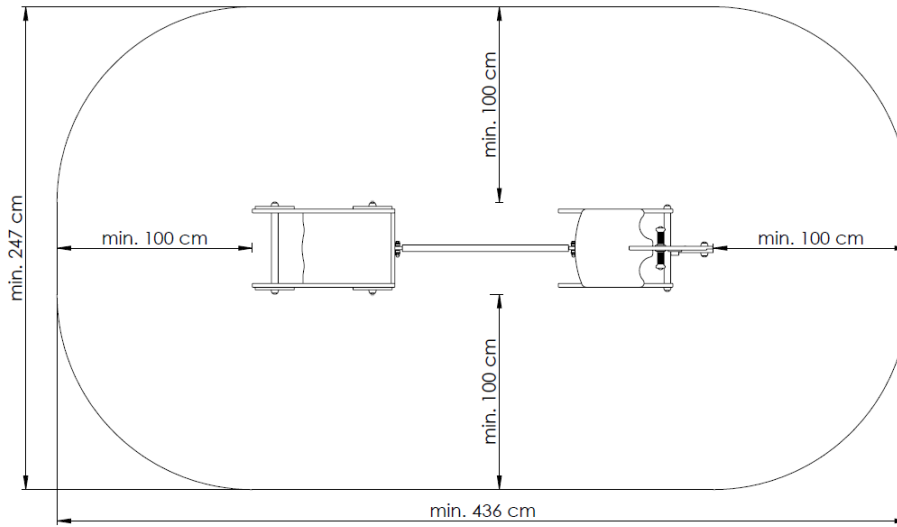

## MŰSZAKI LEÍRÁS

Rugós játékok 'kotró pótkocsival'	
Méretek – magasság x szélesség x hosszúság	77 x 47 x 236 cm
Teljes súly	62 kg
Esési tér minimális méretei	436 x 247 cm
Szabad esési magasság	<1 m
Felület	homok, kavics, szintetikus felület
Esési tér minimális területe	99 100 cm <sup>2</sup>
Alapozás mélysége	>20 cm
Javasolt felhasználói korosztály	3-12 éves kor <i>3-12 lat</i>
Megfelelőségi tanúsítvány	EN 1176-1, EN 1176-6
Termékkód	177.035.00x.001

### Leírás *Opis:*

- HDPE panelek 19 mm
- Rugó Ø18xØ170x410 mm
- Fém lábtámasz
- Beton horgony (a) / lapos horgony (b)

### CSOMAGOLÁSI INFORMÁCIÓK

	Darabok csomagonként	Csomagolási egység méretei	Csomagolási egység súlya	Csomagolási egységek raklaponként	Raklap magassága	Súly raklaponként
rugós játék	1	-	-	-	-	-
rugó	1	41 x 18 x 19 cm	8 kg	60	-	-
Beton / lapos horgony	1	40 x 25 x 25 cm / 35x25x3,5cm	7 / 4 kg	60 / 125	-	-