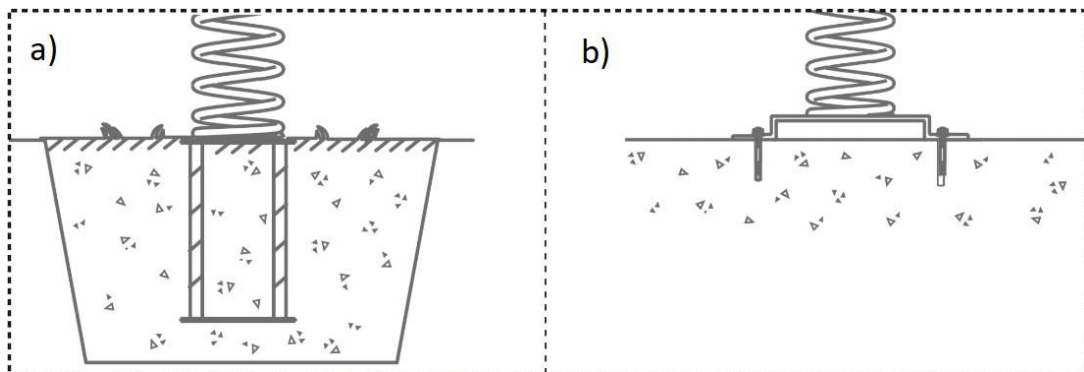

## MŰSZAKI LEÍRÁS

Rugós játékok 'kotró pótkocsival'	
Méretek – magasság x szélesség x hosszúság	77 x 47 x 236 cm
Teljes súly	62 kg
Esési tér minimális méretei	436 x 247 cm
Szabad esési magasság	<1 m
Felület	homok, kavics, szintetikus felület
Esési tér minimális területe	99 100 cm <sup>2</sup>
Alapozás mélysége	>20 cm
Javasolt felhasználói korosztály	3-12 éves kor <i>3-12 lat</i>
Megfelelőségi tanúsítvány	EN 1176-1, EN 1176-6
Termékkód	177.035.00x.001

### Leírás *Opis:*

- HDPE panelek 19 mm
- Rugó Ø18xØ170x410 mm
- Fém lábtámasz
- Beton horgony (a) / lapos horgony (b)