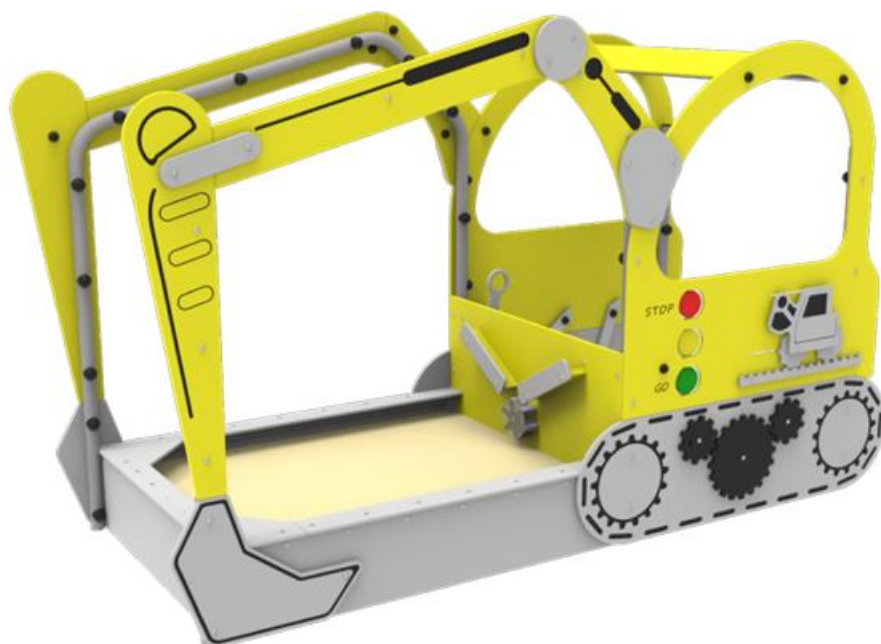

Termékadatlap Játékkészlet PPS 8001

A készlet tartalma:

- Exkavátor homokozóval és 5 mozgó oktatóelemmel – 1 db

Műszaki adatok

- Korosztály: 0+
- Biztonsági zóna: 565 cm × 404 cm
- Biztonsági zóna területe: 20,8 m²
- Szabad esési magasság: 60 cm
- Pótalkatrész elérhetőség: Igen
- Megfelel: PN-EN 1176-1

Méretetek

- Teljes magasság: 1,58 m
- Szabad esési magasság: 0,60 m
- Biztonsági zóna hossza: 565 cm
- Biztonsági zóna szélessége: 404 cm
- Szerkezet hossza: 265 cm
- Szerkezet szélessége: 104 cm

Szerelés

A készletet a talajba kell rögzíteni.

Az alapozás C20/25 betonból készül.

Csúszdát tartalmazó készleteiknél figyelni kell az égtájak szerinti elhelyezésre, mivel a nap felmelegíti a csúszdát. A csúszdát nem ajánlott déli irányba szerelni.

Elfogadható ütéscsillapító felületek és minimális vastagságuk

Anyag	Leírás [mm]	Min. mélység [cm]	Max. szabad esési magasság [cm]
Fű/humusz	-	-	≤ 100
Fakéreg	20–80 szemcseméret	20	≤ 200
		30	≤ 300
Faforgács	5–30 szemcseméret	20	≤ 200
		30	≤ 300
Homok vagy kavics	0,25–8 szemcseméret	20	≤ 200
		30	≤ 300
Egyéb anyagok	EN 1177 szerint tesztelve	-	Kritikus esési magasság a teszt szerint