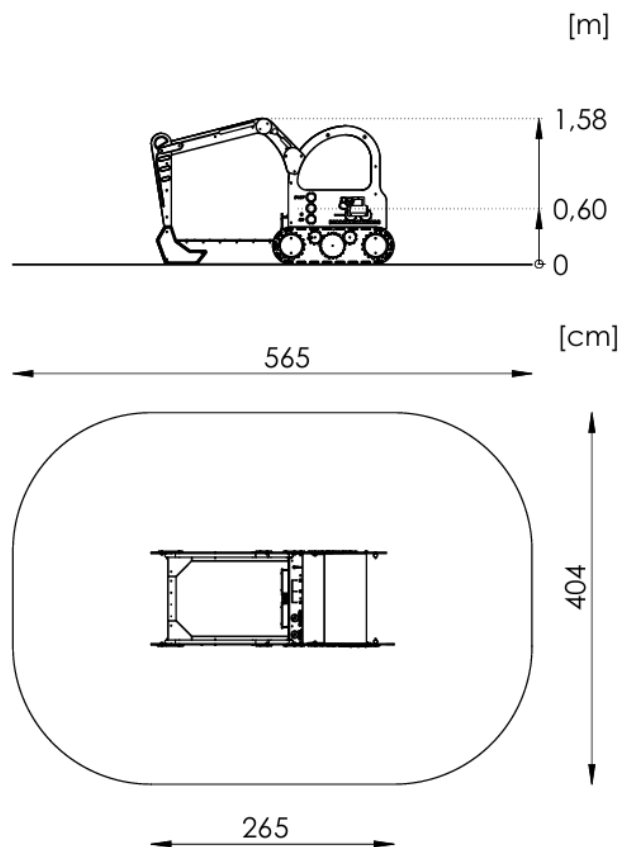

Termékadatlap Játékkészlet PPS 8001

A készlet tartalma:

- Exkavátor homokozóval és 5 mozgó oktatóelemmel – 1 db

Műszaki adatok

- Korosztály: 0+
- Biztonsági zóna: 565 cm × 404 cm
- Biztonsági zóna területe: 20,8 m²
- Szabad esési magasság: 60 cm
- Pótalkatrész elérhetőség: Igen
- Megfelel: PN-EN 1176-1

Méretetek

- Teljes magasság: 1,58 m
- Szabad esési magasság: 0,60 m
- Biztonsági zóna hossza: 565 cm
- Biztonsági zóna szélessége: 404 cm
- Szerkezet hossza: 265 cm
- Szerkezet szélessége: 104 cm

Szerelés

A készletet a talajba kell rögzíteni.

Az alapozás C20/25 betonból készül.

Csúszdát tartalmazó készleteiknél figyelni kell az égtájak szerinti elhelyezésre, mivel a nap felmelegíti a csúszdát. A csúszdát nem ajánlott déli irányba szerelni.

Elfogadható ütéscsillapító felületek és minimális vastagságuk

Anyag	Leírás [mm]	Min. mélység [cm]	Max. szabad esési magasság [cm]
Fű/humusz	-	-	≤ 100
Fakéreg	20–80 szemcseméret	20	≤ 200
		30	≤ 300
Faforgács	5–30 szemcseméret	20	≤ 200
		30	≤ 300
Homok vagy kavics	0,25–8 szemcseméret	20	≤ 200
		30	≤ 300
Egyéb anyagok	EN 1177 szerint tesztelve	-	Kritikus esési magasság a teszt szerint