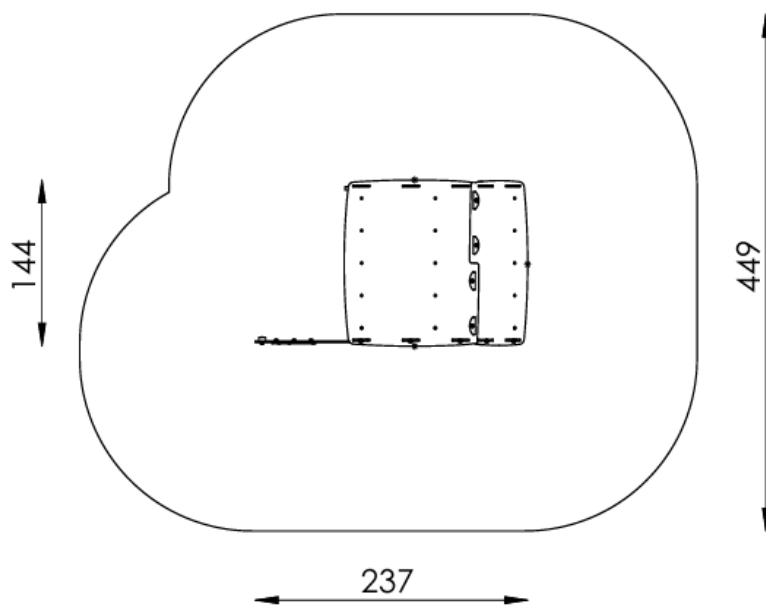

TERMÉKADATLAP

Játszóház PPS 1599

Ajánlott életkor: 1+

Biztonsági zóna: 537 × 449 cm

Biztonsági zóna területe: 20,6 m²

Szabad esési magasság: 35 cm

Pótalkatrész elérhetősége: Igen

PN-EN 1176-1 megfelelés: Igen

A készlet tartalma

1. Oktatópanel – 2 db
2. Ablakos panel – 1 db

Szerelés

A készlet földre kerül rögzítésre.

Az alapozás C20/25 szilárdsági osztályú betonból készül.

Csúszdát tartalmazó készleteknél a csúszdát nem ajánlott déli irányba telepíteni.

Anyag	Leírás	Min. vastagság	Max. esési magasság
Gyep	-	-	≤100 cm
Kéreg	20–80 mm	20/30 cm	≤200/≤300 cm
Faapríték	5–30 mm	20/30 cm	≤200/≤300 cm
Homok/kavics	0,25–8 mm	20/30 cm	≤200/≤300 cm
Egyéb	EN1177 szerint	-	Vizsgálat szerint