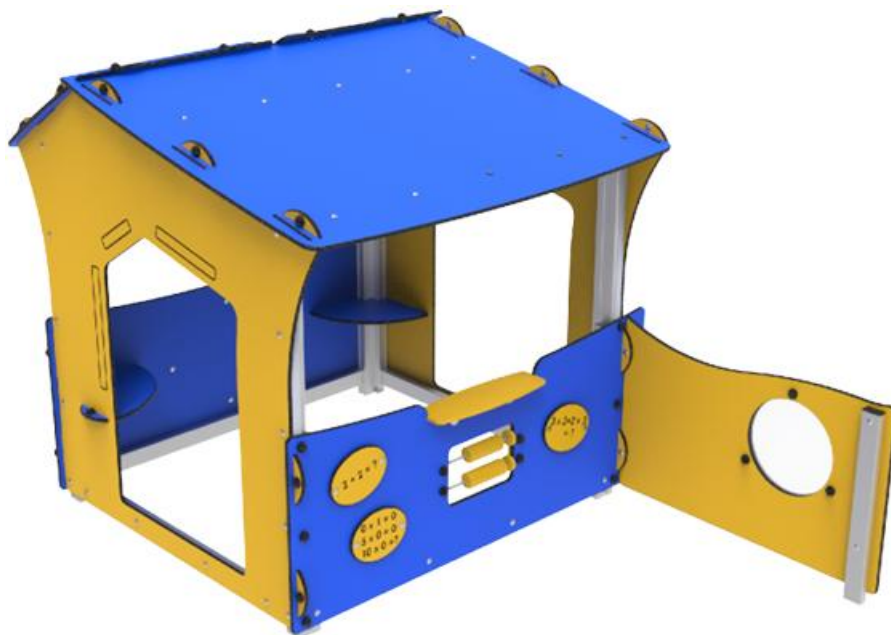

TERMÉKADATLAP

Játszóház PPS 1599

Ajánlott életkor: 1+

Biztonsági zóna: 537 × 449 cm

Biztonsági zóna területe: 20,6 m²

Szabad esési magasság: 35 cm

Pótalkatrész elérhetősége: Igen

PN-EN 1176-1 megfelelés: Igen

A készlet tartalma

1. Oktatópanel – 2 db
2. Ablakos panel – 1 db

Szerelés

A készlet földre kerül rögzítésre.

Az alapozás C20/25 szilárdsági osztályú betonból készül.

Csúszdát tartalmazó készleteknél a csúszdát nem ajánlott déli irányba telepíteni.

Anyag	Leírás	Min. vastagság	Max. esési magasság
Gyep	-	-	≤100 cm
Kéreg	20–80 mm	20/30 cm	≤200/≤300 cm
Faapríték	5–30 mm	20/30 cm	≤200/≤300 cm
Homok/kavics	0,25–8 mm	20/30 cm	≤200/≤300 cm
Egyéb	EN1177 szerint	-	Vizsgálat szerint