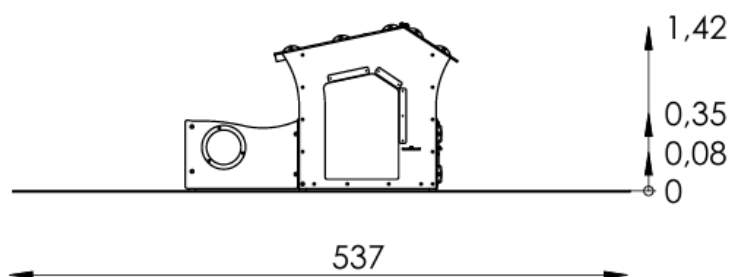

TERMÉKADATLAP

Játszóház PPS 1599

Ajánlott életkor: 1+

Biztonsági zóna: 537 × 449 cm

Biztonsági zóna területe: 20,6 m²

Szabad esési magasság: 35 cm

Pótalkatrész elérhetősége: Igen

PN-EN 1176-1 megfelelés: Igen

A készlet tartalma

1. Oktatópanel – 2 db
2. Ablakos panel – 1 db

Szerelés

A készlet földre kerül rögzítésre.

Az alapozás C20/25 szilárdsági osztályú betonból készül.

Csúszdát tartalmazó készleteknél a csúszdát nem ajánlott déli irányba telepíteni.

Anyag	Leírás	Min. vastagság	Max. esési magasság
Gyep	-	-	≤100 cm
Kéreg	20–80 mm	20/30 cm	≤200/≤300 cm
Faapríték	5–30 mm	20/30 cm	≤200/≤300 cm
Homok/kavics	0,25–8 mm	20/30 cm	≤200/≤300 cm
Egyéb	EN1177 szerint	-	Vizsgálat szerint