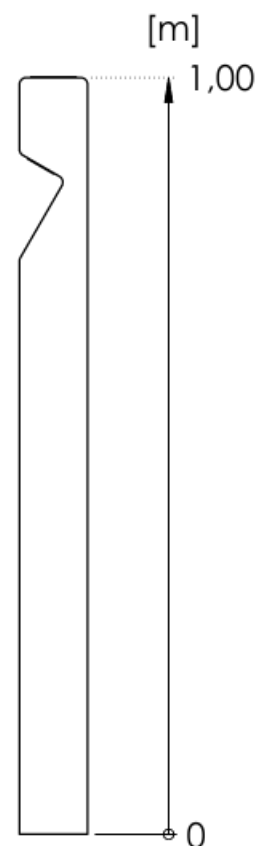

TERMÉKADATLAP

Négyzetes oszlop + LED | UH-24

Felhasznált anyagok

- A négyzetes oszlop burkolata újrahasznosított anyagból készül.
- Polietilénből (LDPE és HDPE), valamint természetes és szintetikus textilszálak keverékéből készült elemek.
- Rozsdamentes vagy horganyzott csavarok és önzáró anyák.

Méretek

Magasság: 1,00 m

Keresztmetszet: 9 × 9 cm