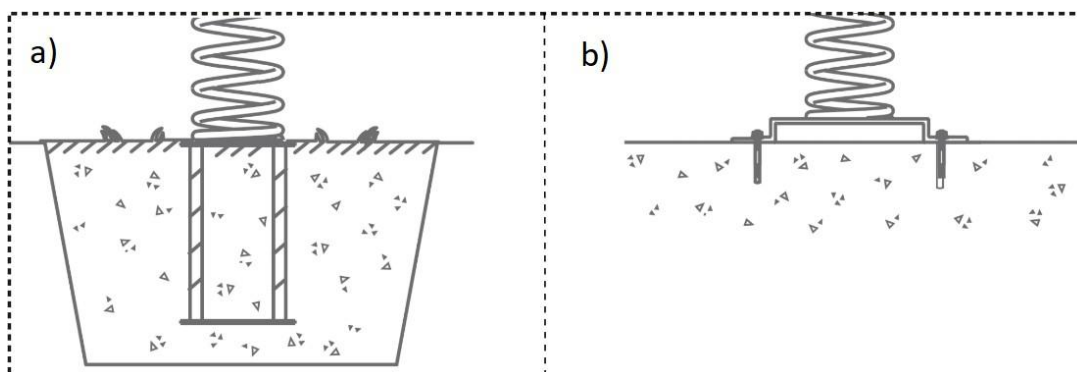

MŰSZAKI SPECIFIKÁCIÓ

Rugós játék 'utánfutó'

Méreték – magasság x szélesség x hosszúság <i>Méreték - mag. x szél. x hossz.</i>	66 x 47 x 73 cm
Teljes súly <i>Teljes súly</i>	31 kg
Minimális esési tér méretei <i>Minimális esési tér méretei</i>	273 x 247 cm
Szabad esési magasság <i>Szabad esési magasság</i>	<1 m
Felület <i>Felület</i>	homok, kavics, szintetikus felület <i>homok, kavics, szintetikus felület</i>
Minimális esési tér területe <i>Minimális esési tér területe</i>	58 850 cm ²
Alapozás mélysége <i>Alapozás mélysége</i>	>20 cm
Javasolt felhasználói korosztály <i>Javasolt felhasználói korosztály</i>	3-12 éves kor <i>3-12 éves kor</i>
Megfelelőségi tanúsítvány <i>Megfelelőségi tanúsítvány</i>	EN 1176-1, EN 1176-6
Termékkód <i>Termékkód</i>	177.033.00x.001

Leírás

- HDPE panelek 19 mm
- Rugó Ø18xØ170x410 mm
- Fém lábtámasz
- Beton horgony (a) / lapos horgony (b)

MŰSZAKI RAJZOK

CSOMAGOLÁSI INFORMÁCIÓK

	Darabok csomagonként	Csomagolási egység méretei	Csomagolási egység súlya	Csomagolási egységek raklaponként	Raklap magassága	Súly raklaponként <i>Súly raklaponként</i>
rugós játék <i>rugós játék</i>	1	81 x 57 x 8 cm	17 kg	50	-	-
rugó <i>rugó</i>	1	41 x 18 x 19 cm	8 kg	60	-	-
Beton / lapos horgony <i>Talajhorgony / lapos</i>	1	40 x 25 x 25 cm / 35x25x3,5cm	7 / 4 kg	60 / 125	-	-