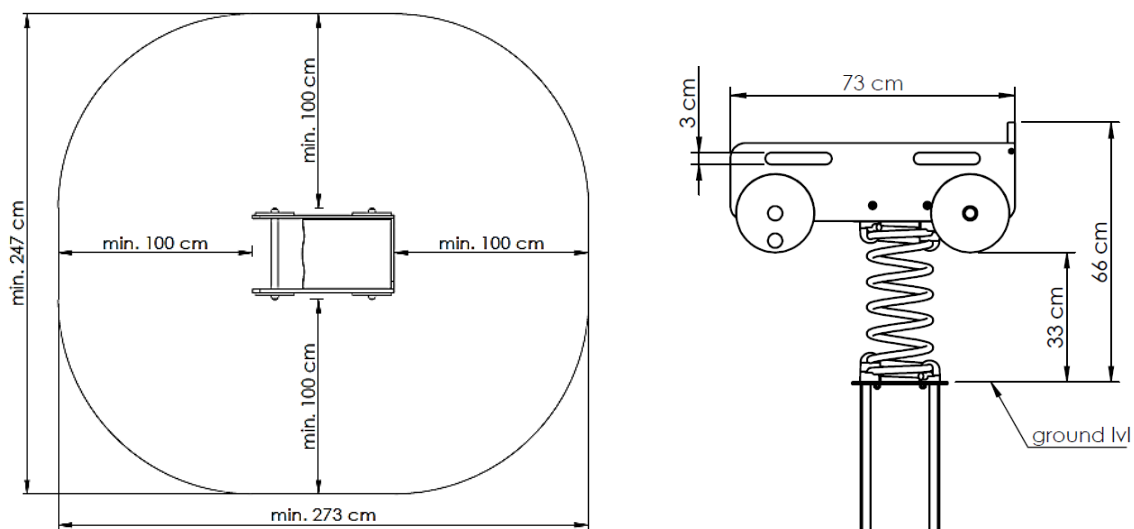

MŰSZAKI SPECIFIKÁCIÓ

Rugós játék 'utánfutó'

Méreték – magasság x szélesség x hosszúság <i>Méreték - mag. x szél. x hossz.</i>	66 x 47 x 73 cm
Teljes súly <i>Teljes súly</i>	31 kg
Minimális esési tér méretei <i>Minimális esési tér méretei</i>	273 x 247 cm
Szabad esési magasság <i>Szabad esési magasság</i>	<1 m
Felület <i>Felület</i>	homok, kavics, szintetikus felület <i>homok, kavics, szintetikus felület</i>
Minimális esési tér területe <i>Minimális esési tér területe</i>	58 850 cm ²
Alapozás mélysége <i>Alapozás mélysége</i>	>20 cm
Javasolt felhasználói korosztály <i>Javasolt felhasználói korosztály</i>	3-12 éves kor <i>3-12 éves kor</i>
Megfelelőségi tanúsítvány <i>Megfelelőségi tanúsítvány</i>	EN 1176-1, EN 1176-6
Termékkód <i>Termékkód</i>	177.033.00x.001

Leírás

- HDPE panelek 19 mm
- Rugó Ø18xØ170x410 mm
- Fém lábtámasz
- Beton horgony (a) / lapos horgony (b)

MŰSZAKI RAJZOK

CSOMAGOLÁSI INFORMÁCIÓK

	Darabok csomagonként	Csomagolási egység méretei	Csomagolási egység súlya	Csomagolási egységek raklaponként	Raklap magassága	Súly raklaponként <i>Súly raklaponként</i>
rugós játék <i>rugós játék</i>	1	81 x 57 x 8 cm	17 kg	50	-	-
rugó <i>rugó</i>	1	41 x 18 x 19 cm	8 kg	60	-	-
Beton / lapos horgony <i>Talajhorgony / lapos</i>	1	40 x 25 x 25 cm / 35x25x3,5cm	7 / 4 kg	60 / 125	-	-